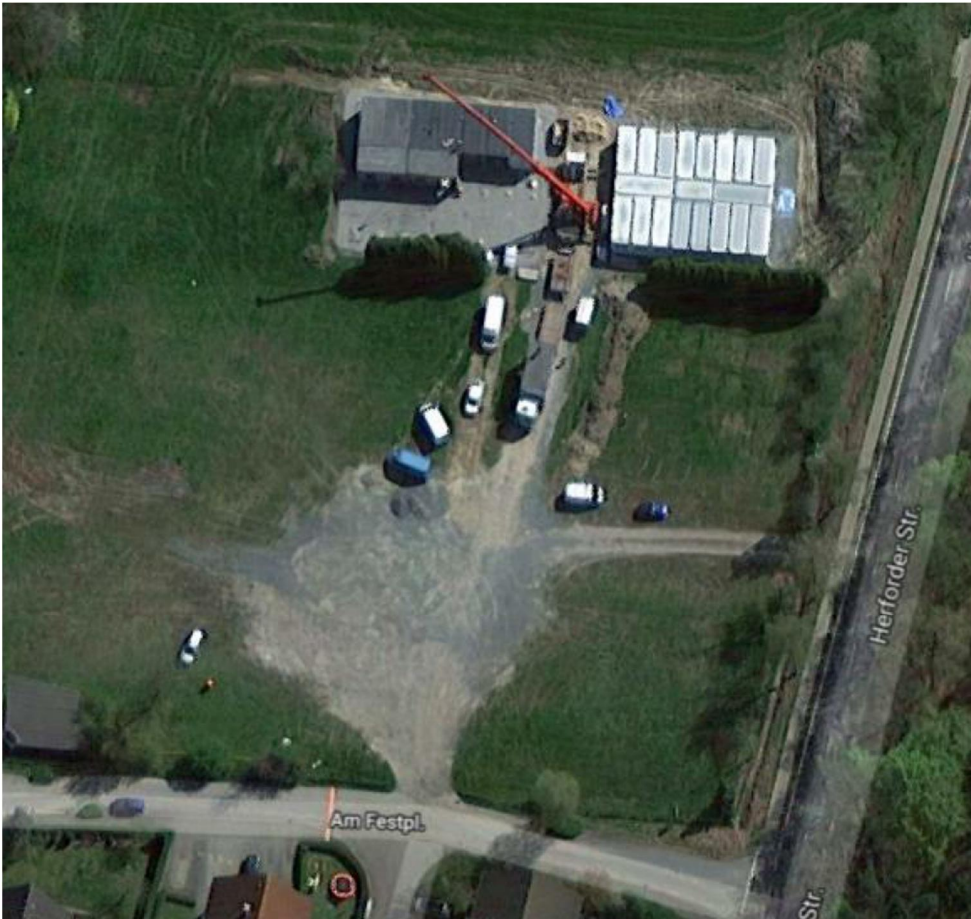

Perspektive (Quelle: Google maps)