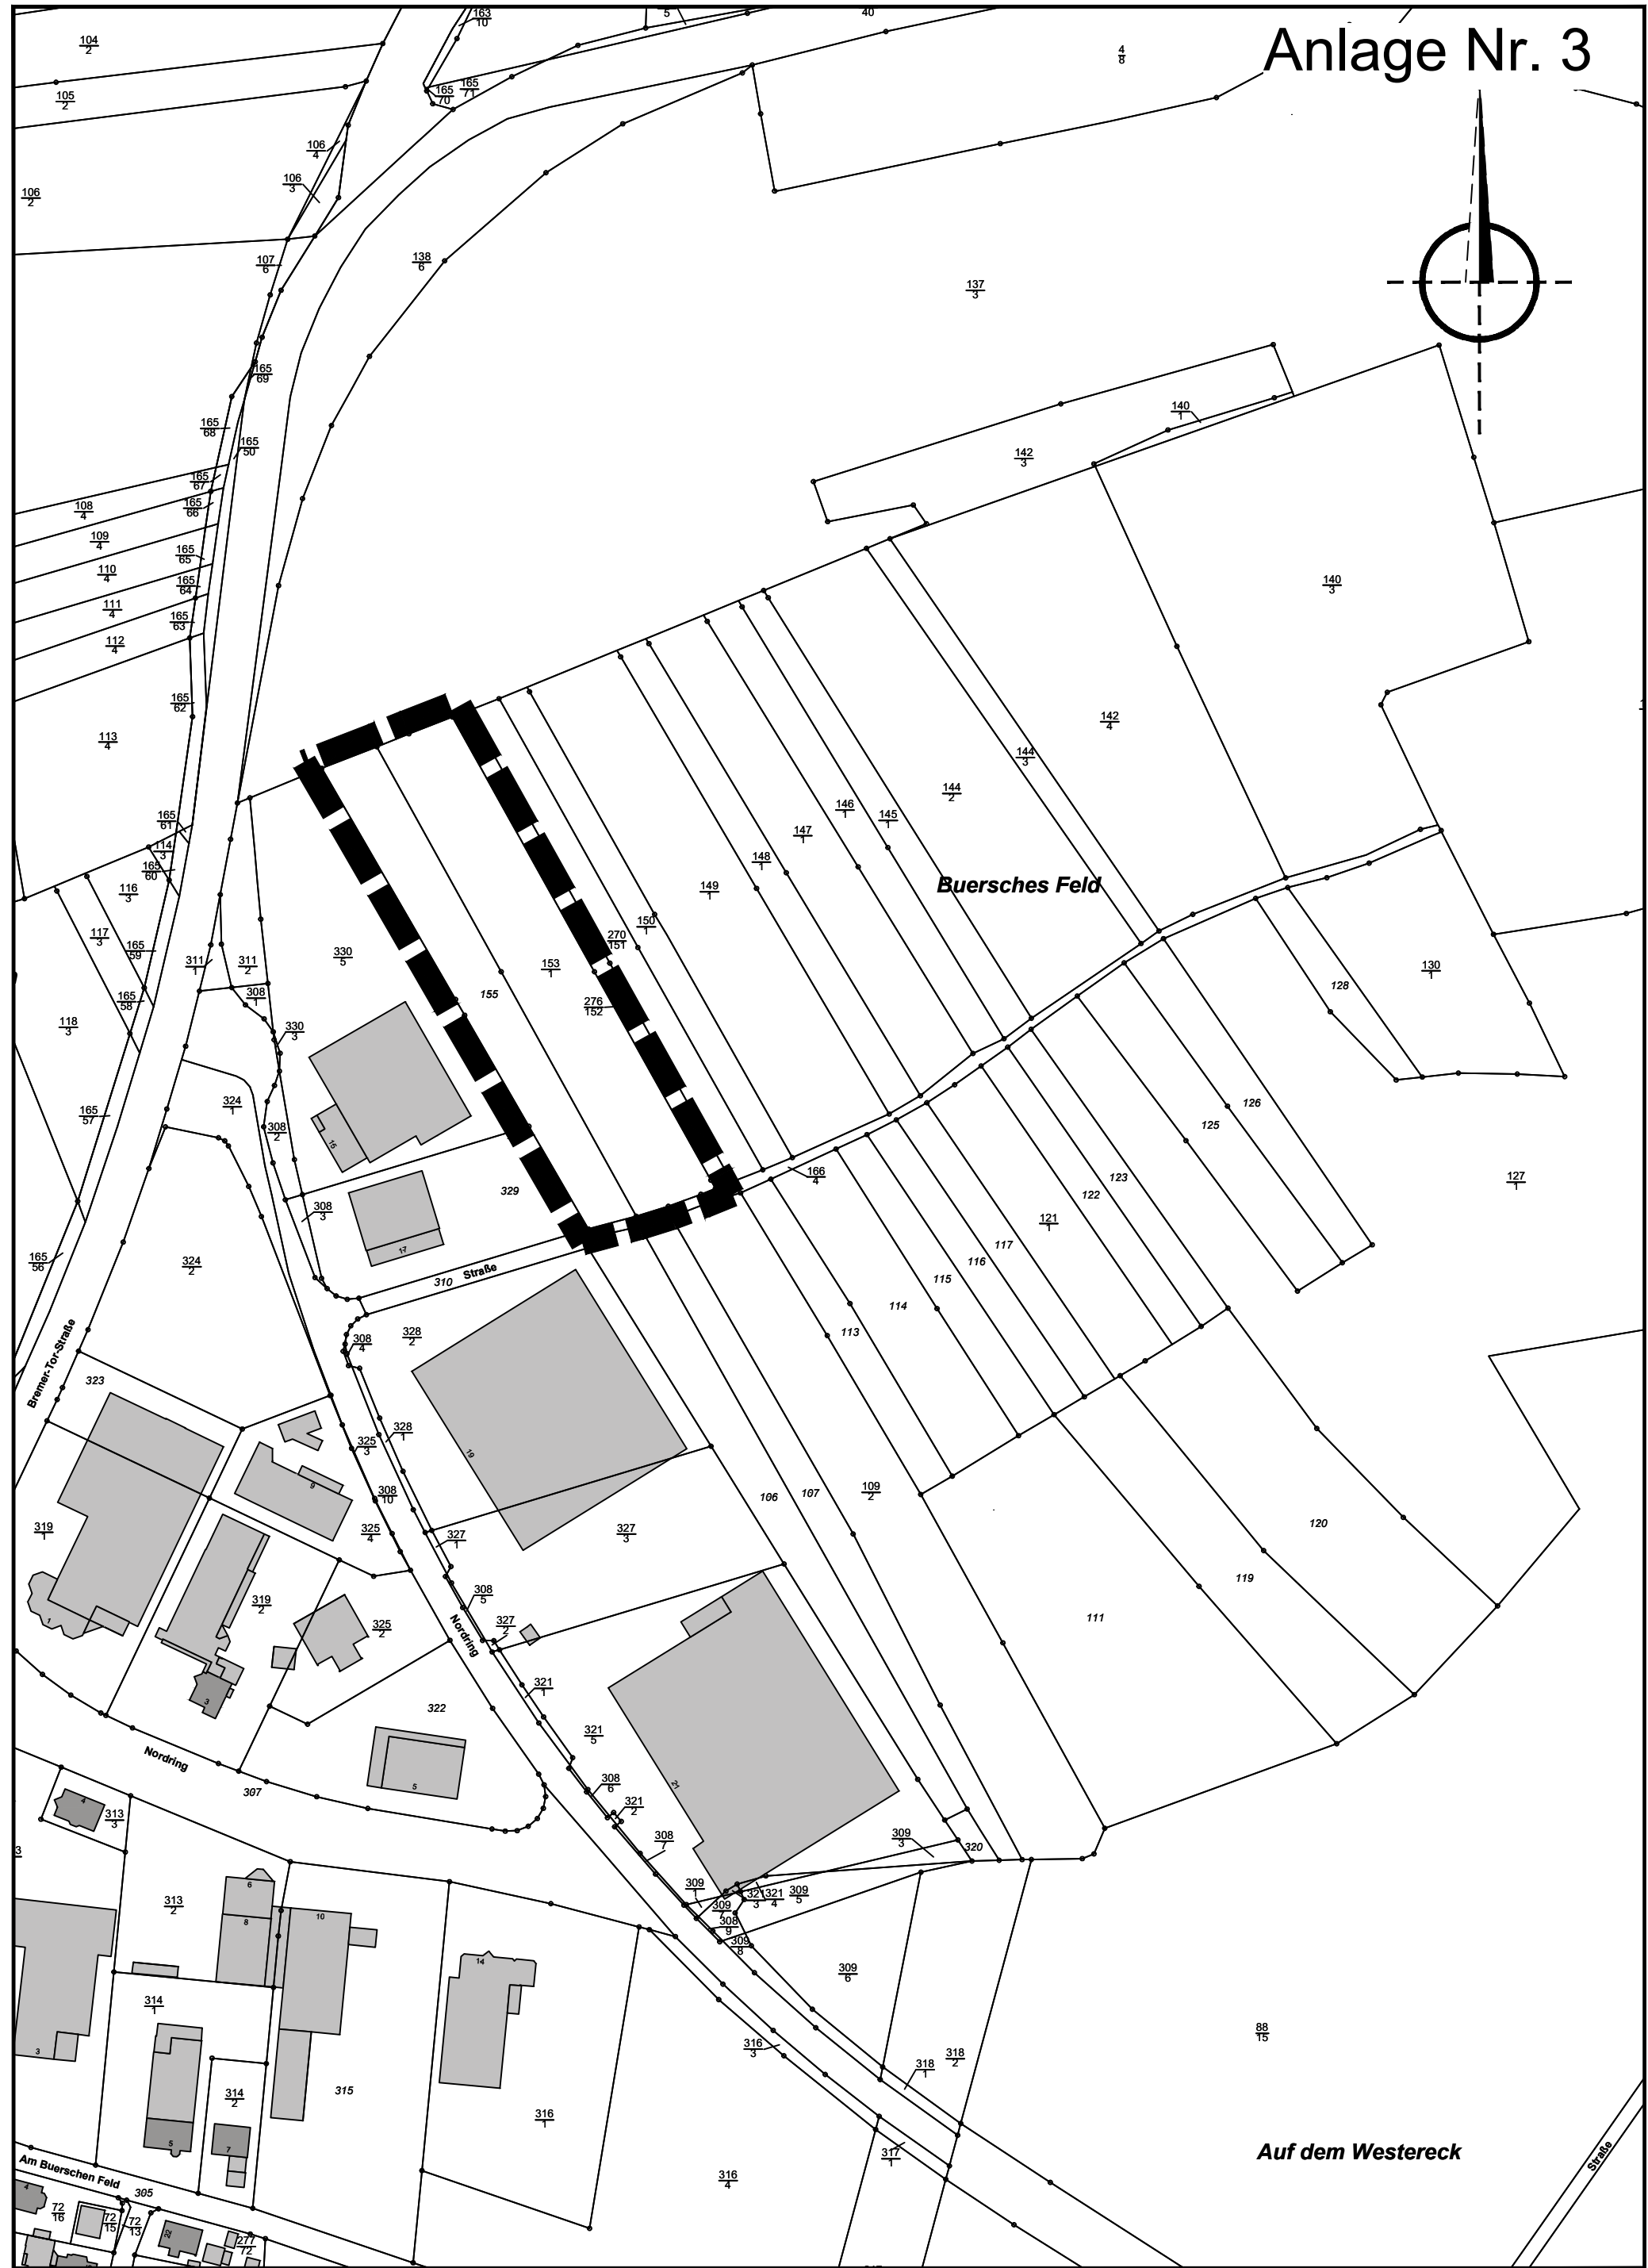

Anlage Nr. 3

Geltungsbereich ~ 8057 m²

16. FNP - Änderung
im Bereich Buersches Feld
Melle - Buer

Stand: 07.2019