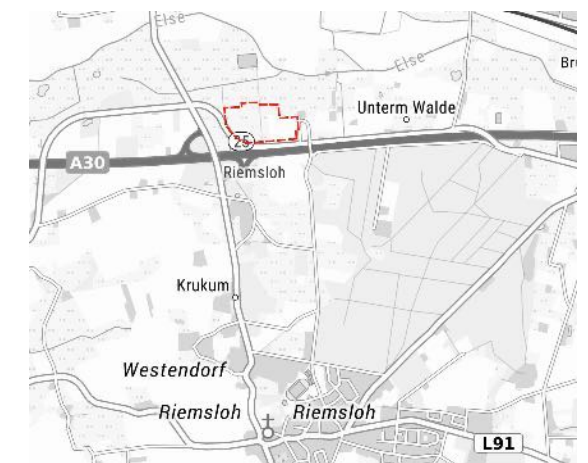

# Plan 2 - Eingrünungskonzept

-  Aufgelockerte Gehölzpflanzung
-  Geschlossene Gehölzpflanzung
-  Hochstauden- bzw. Ruderalsaum Brachestreifen

 räumlicher Geltungsbereich des Angebots-Bebauungsplans

$\frac{140}{5}$  vorhandenes Flurstück mit Flurstücksnummer

Übersichtsplan, nicht maßstäblich

**Errichtung einer Freiflächen-Photovoltaikanlage in der Stadt Melle, Ortsteil Krukum, Landkreis Osnabrück**

Antrag auf Einleitung eines Aufstellungsbeschlusses für einen Angebots-Bebauungsplan